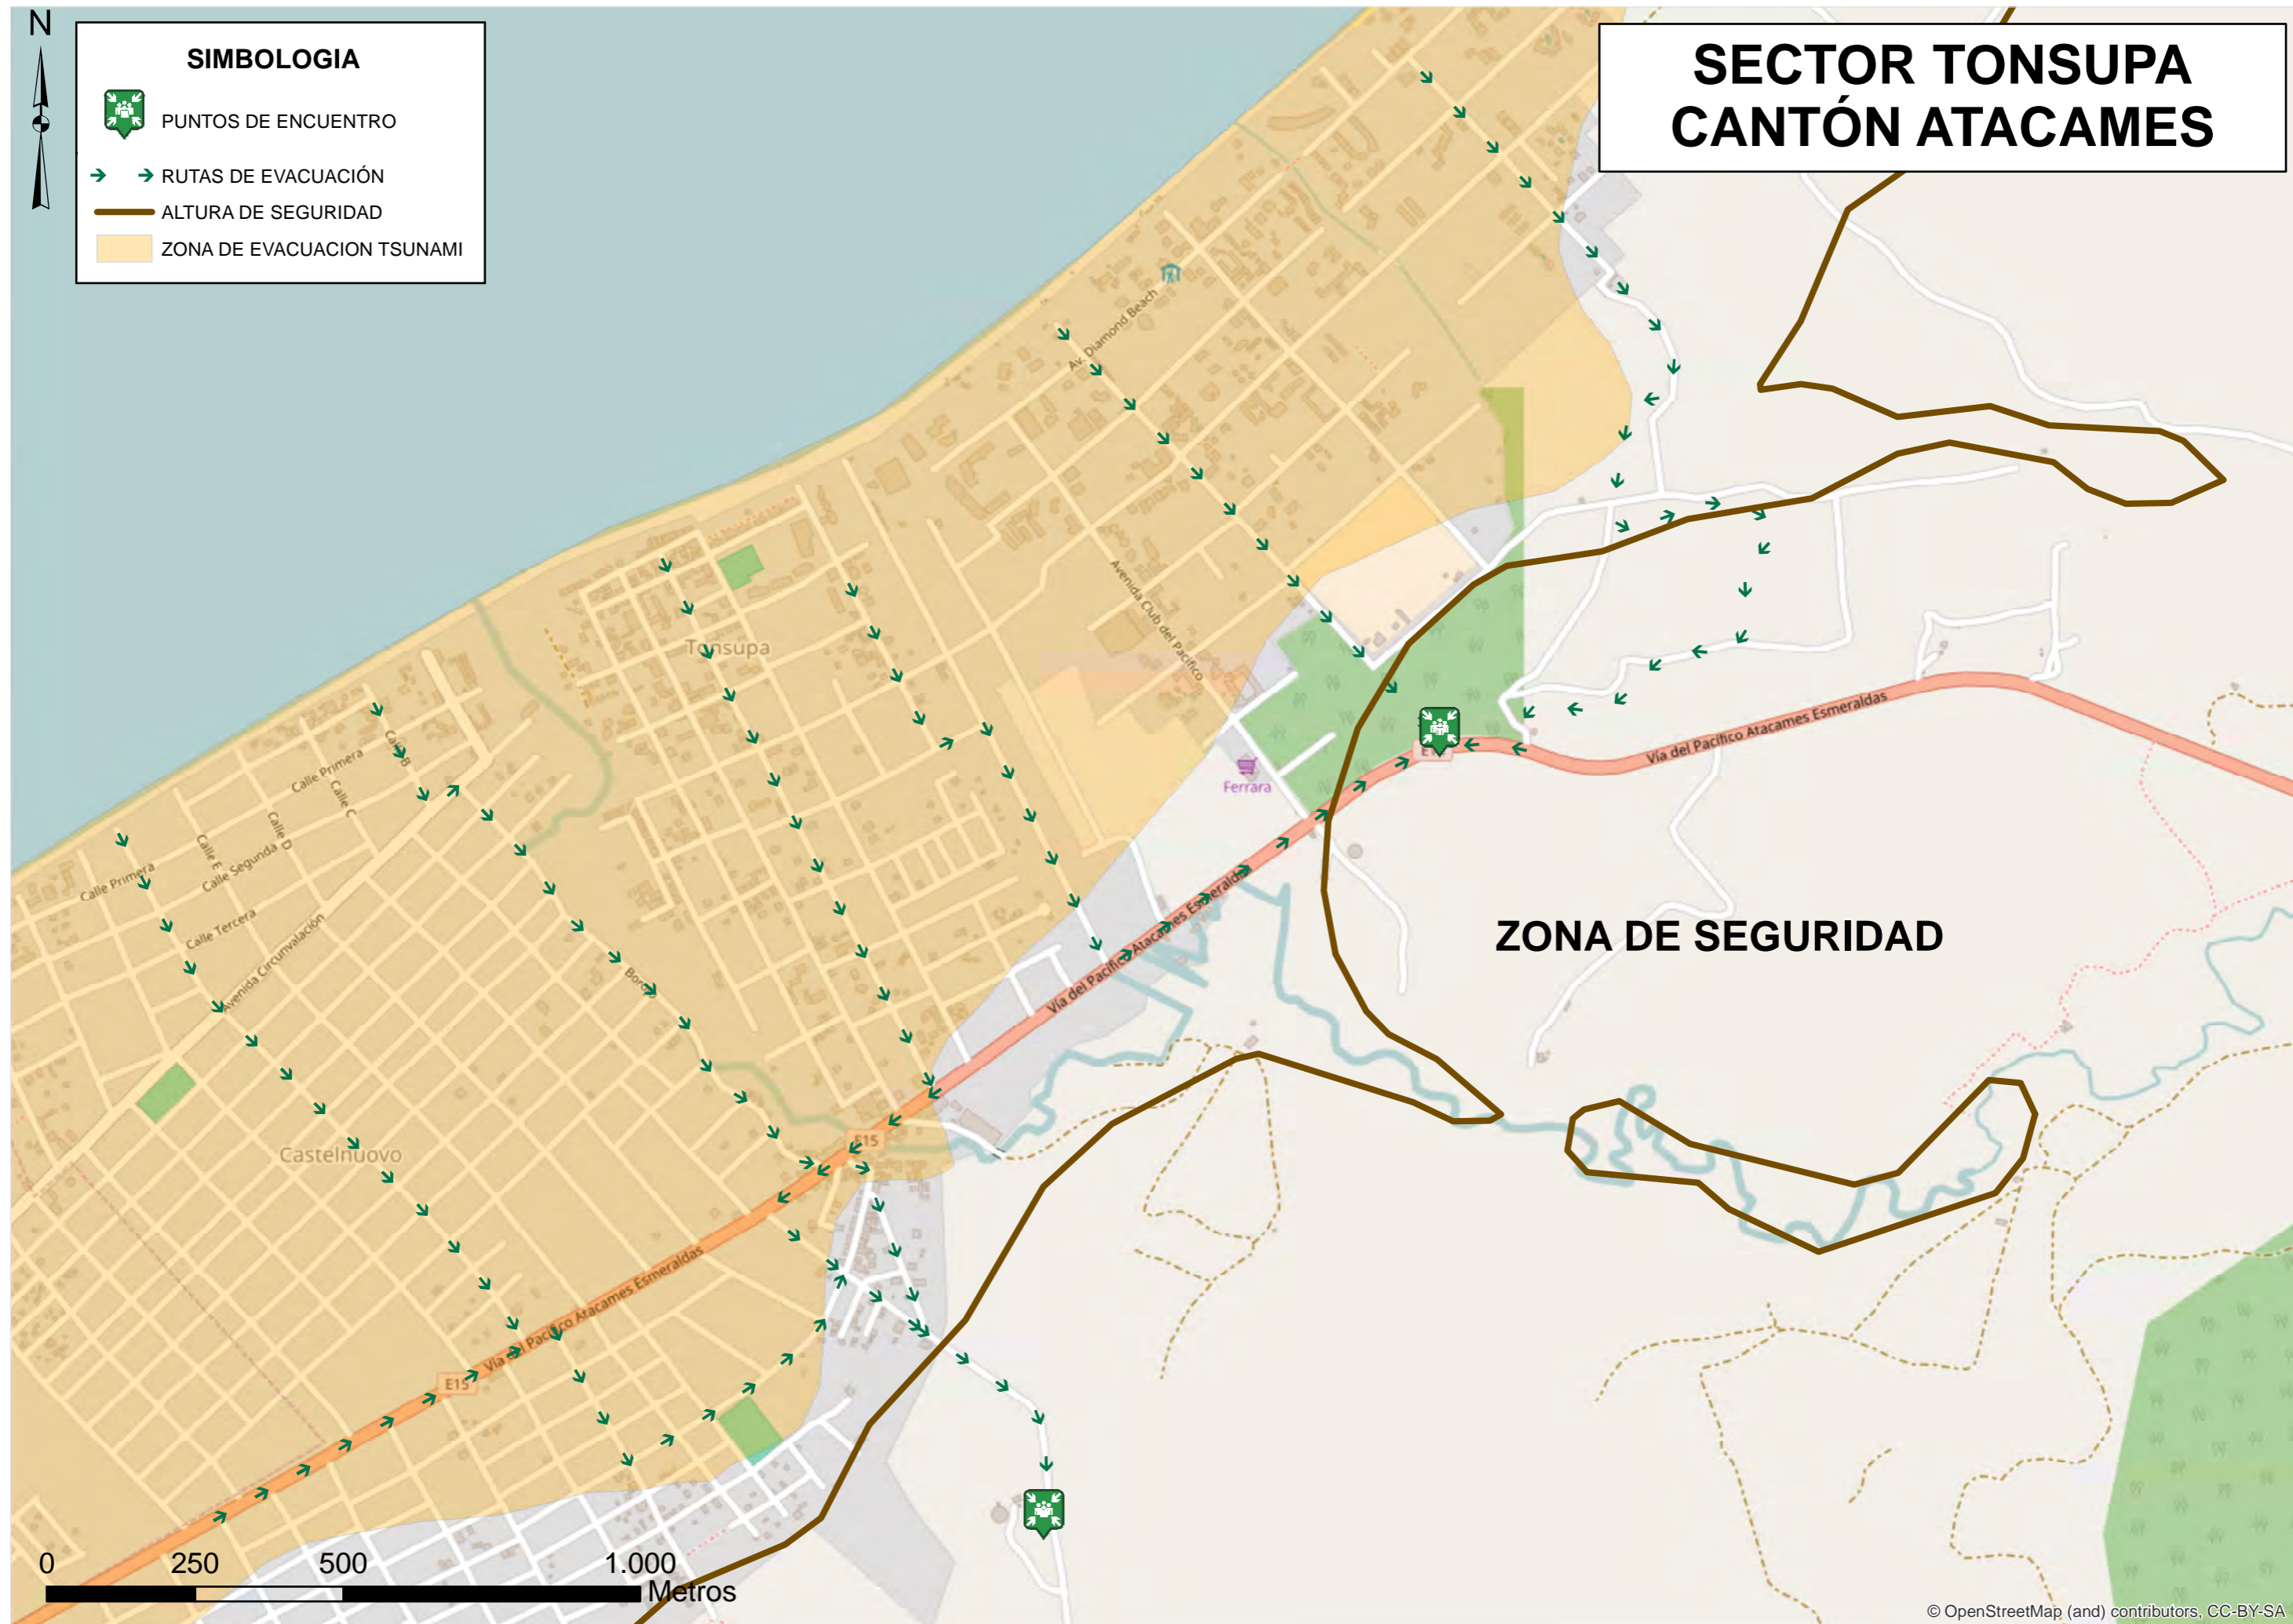

### SIMBOLOGIA

-  PUNTOS DE ENCUENTRO
-  → RUTAS DE EVACUACIÓN
-  ALTURA DE SEGURIDAD
-  ZONA DE EVACUACION TSUNAMI

# SECTOR TONSUPA CANTÓN ATACAMES

**ZONA DE SEGURIDAD**

0 250 500 1.000 Metros